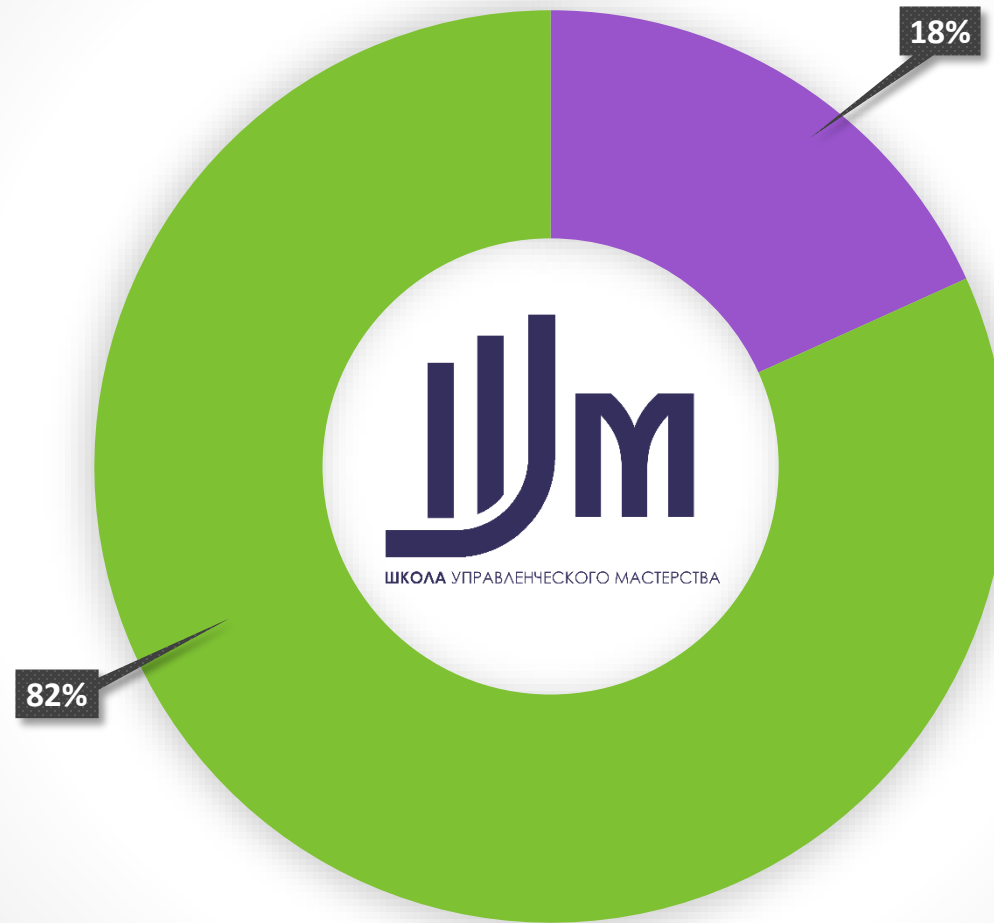

Мужчины/женщины

■ Мужчины

■ Женщины