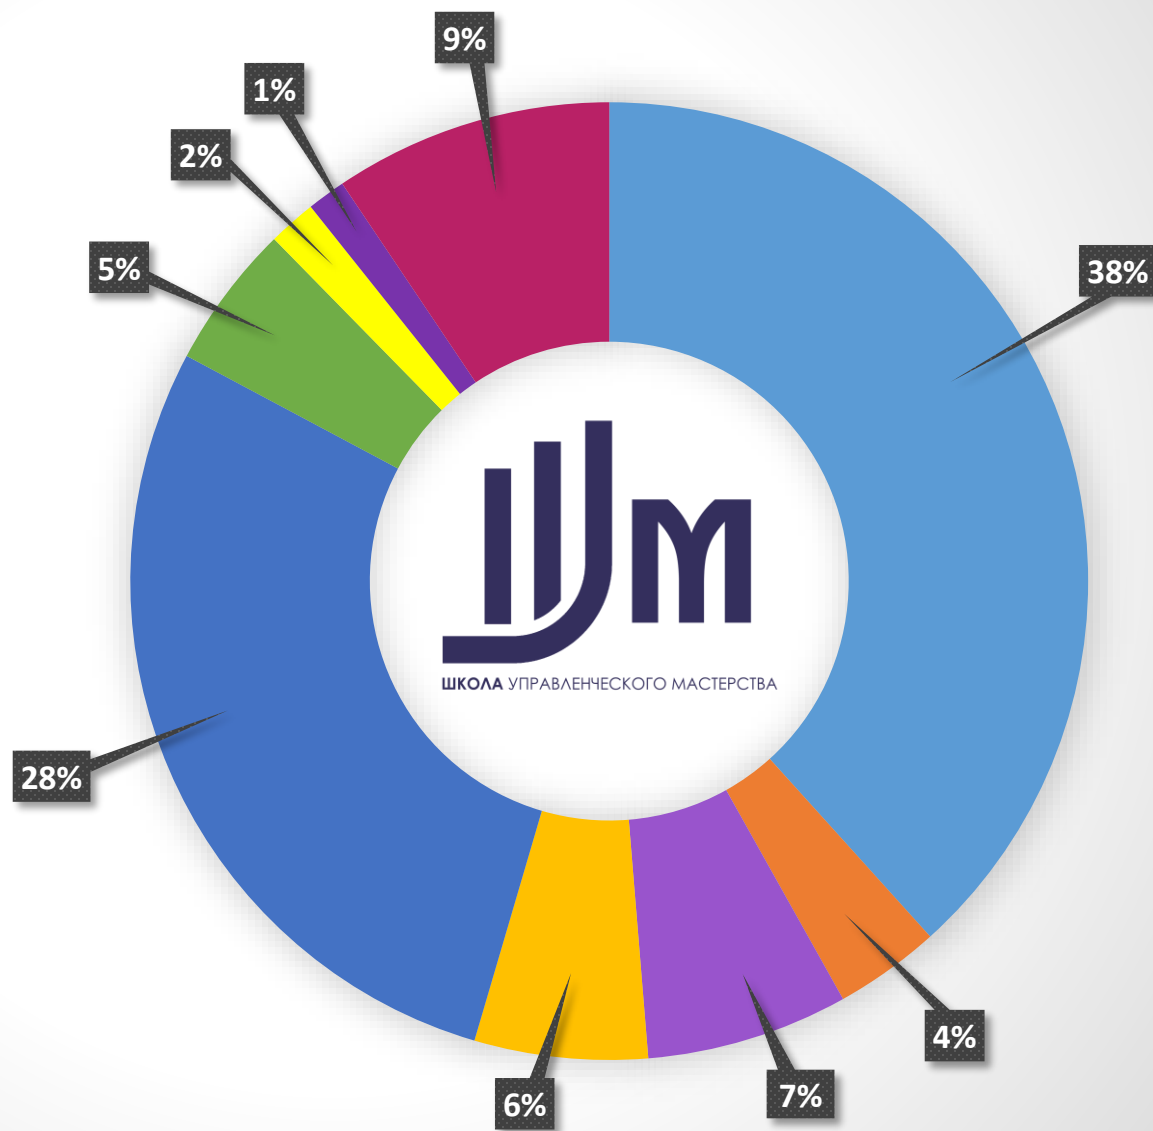

Школа управленческого мастерства

СТАТИСТИКА

Распределение заявок по районам

Образовательные учреждения

- Дошкольное образование
- Общее образование
- Дополнительное образование
- Среднее профессиональное образование

Возраст кандидатов

- 20-30 лет
- 30-40 лет
- 40-50 лет
- 50-60

- Самый молодой участник – 20 лет
- Самый опытный участник – 58 лет

Школа управленческого мастерства

Наши контакты:

191002, Санкт-Петербург, улица Ломоносова, 11-13
shum@spbappo.ru