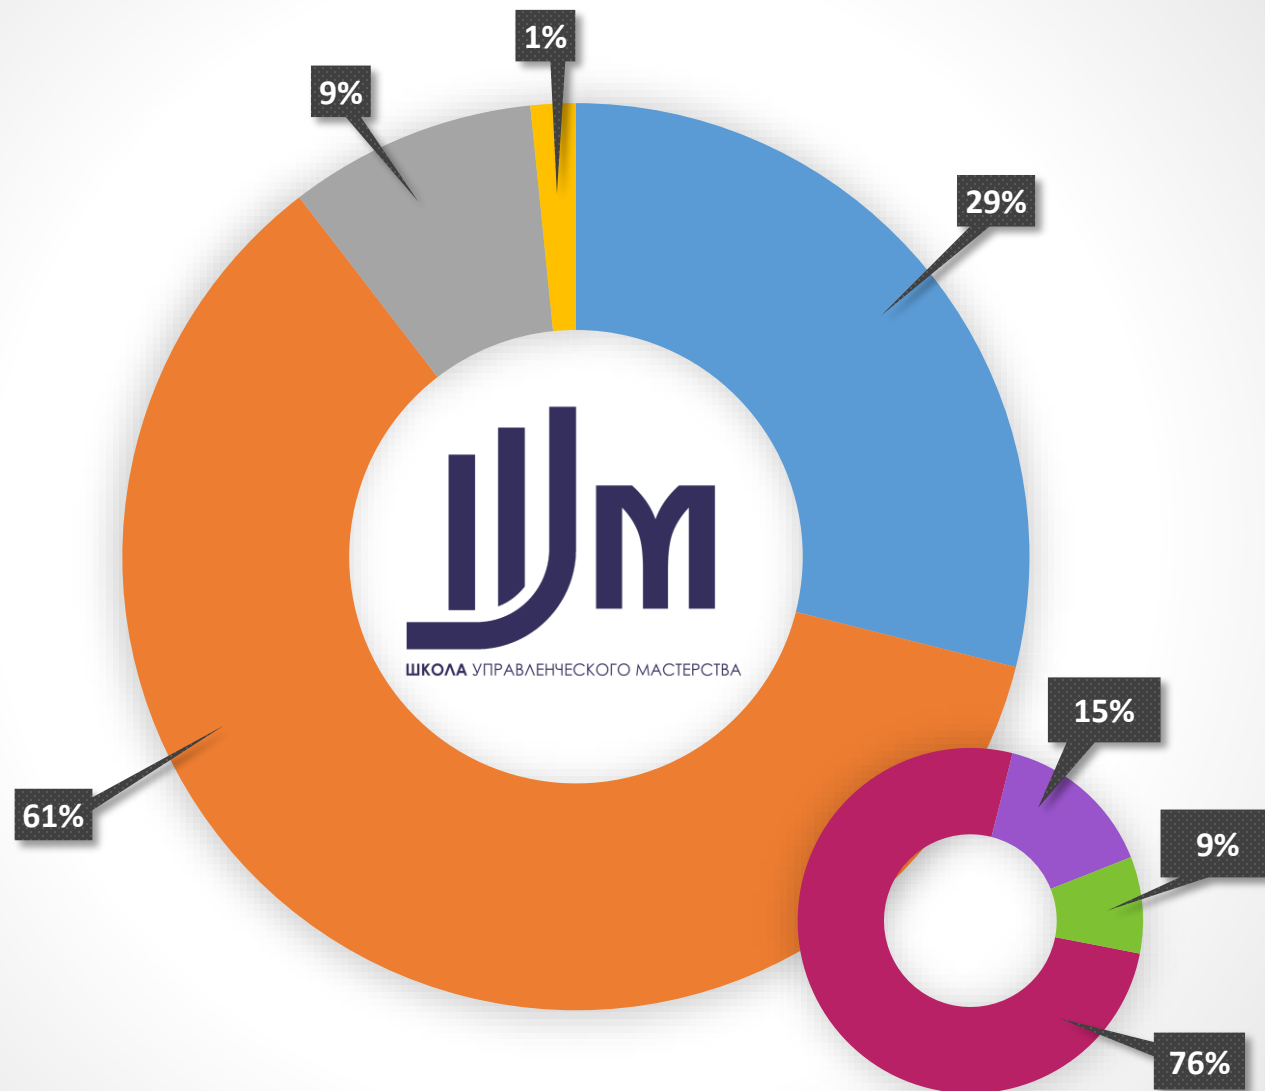

Школа управленческого мастерства

СТАТИСТИКА

Распределение заявок по районам

Образовательные учреждения

- Дошкольное образование
- Общее образование
- Дополнительное образование
- Среднее профессиональное образование

Возраст кандидатов

- 20-30 лет
- 30-40 лет
- 40-50 лет
- 50-60

- Самый молодой участник – 20 лет
- Самый опытный участник – 58 лет

Школа управленческого мастерства

Наши контакты:

191002, Санкт-Петербург, улица Ломоносова, 11-13
shum@spbappo.ru