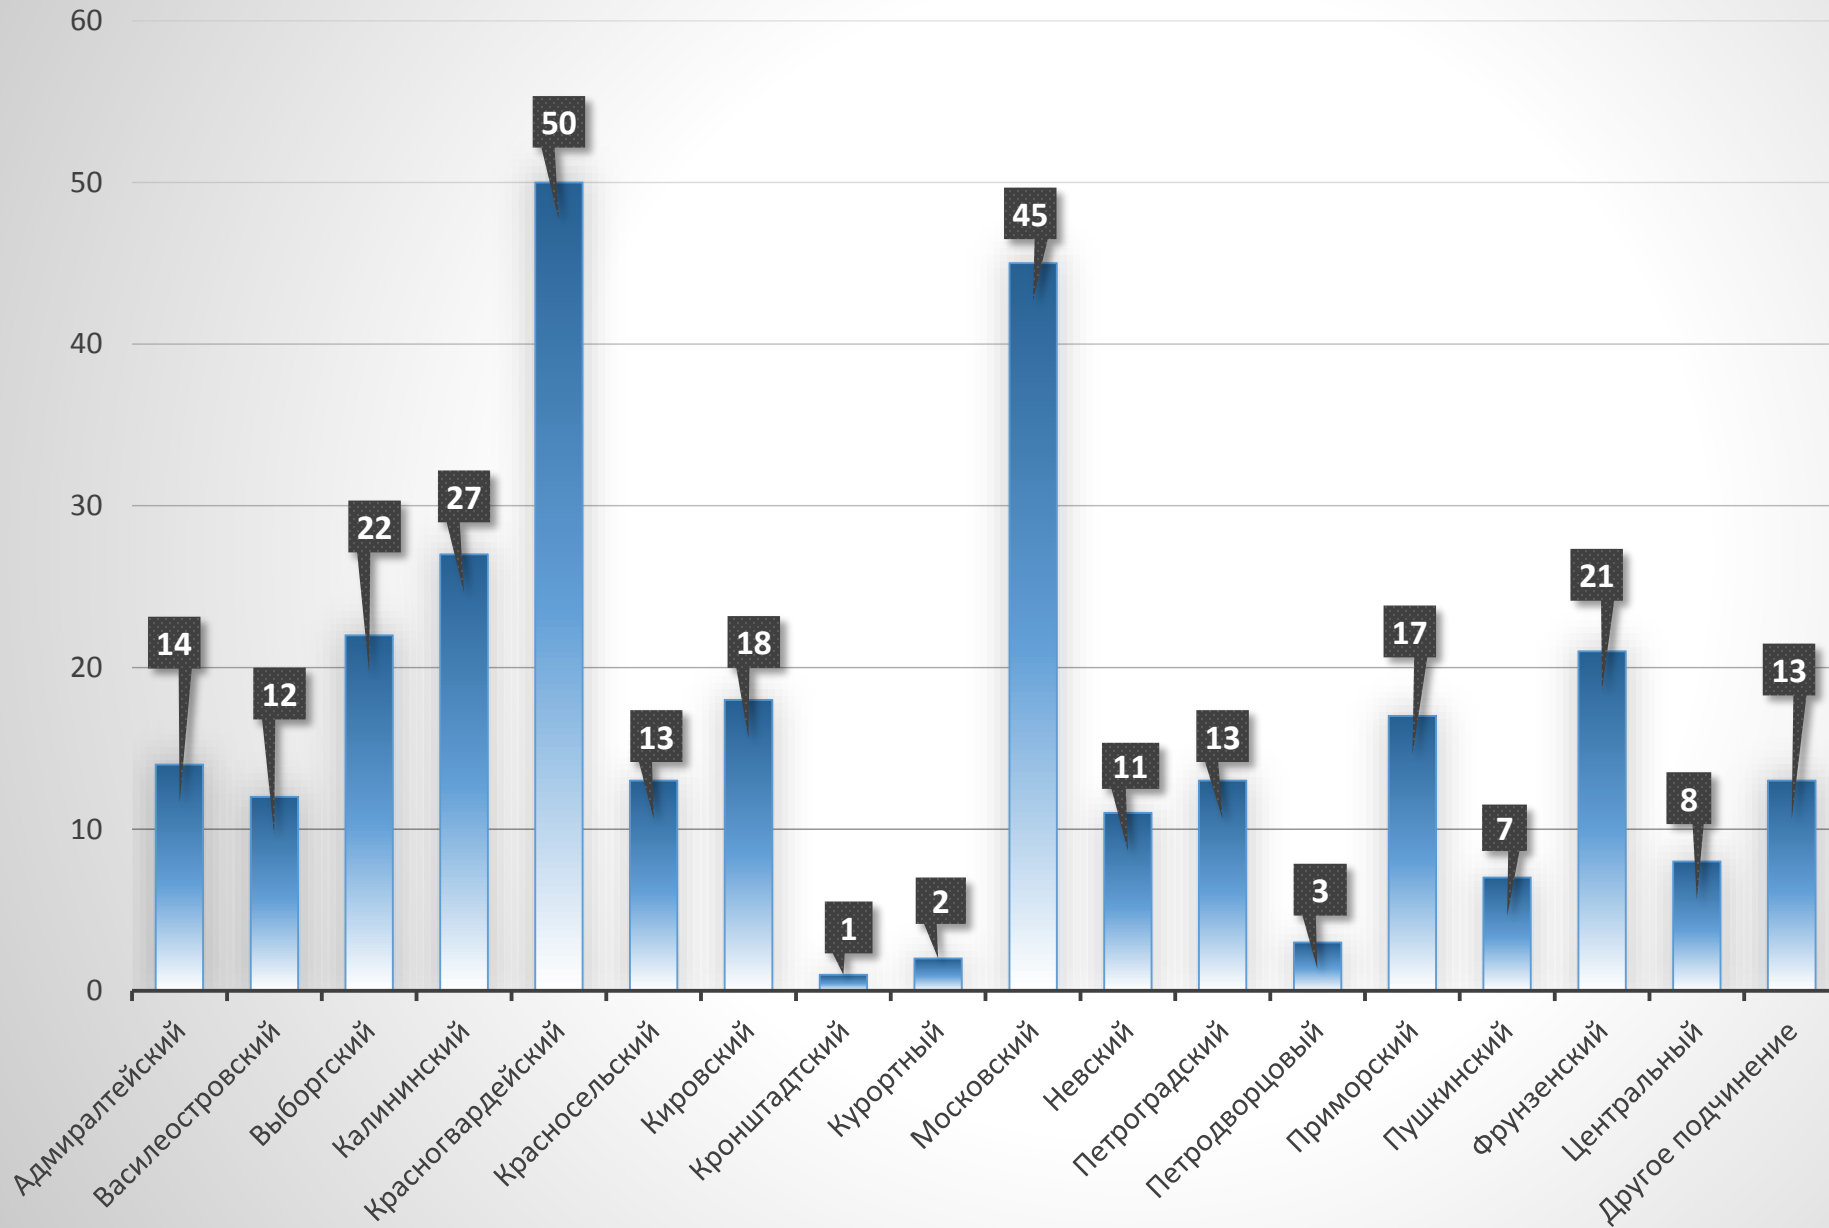

Школа управленческого мастерства

СТАТИСТИКА

Распределение заявок по районам

Образовательные учреждения

- Дошкольное образование
- Общее образование
- Дополнительное образование
- Среднее профессиональное образование

Возраст кандидатов

- 20-30 лет
- 30-40 лет
- 40-50 лет
- 50-60

- Самый молодой участник – 20 лет
- Самый опытный участник – 58 лет

Школа управленческого мастерства

Наши контакты:

191002, Санкт-Петербург, улица Ломоносова, 11-13
shum@spbappo.ru