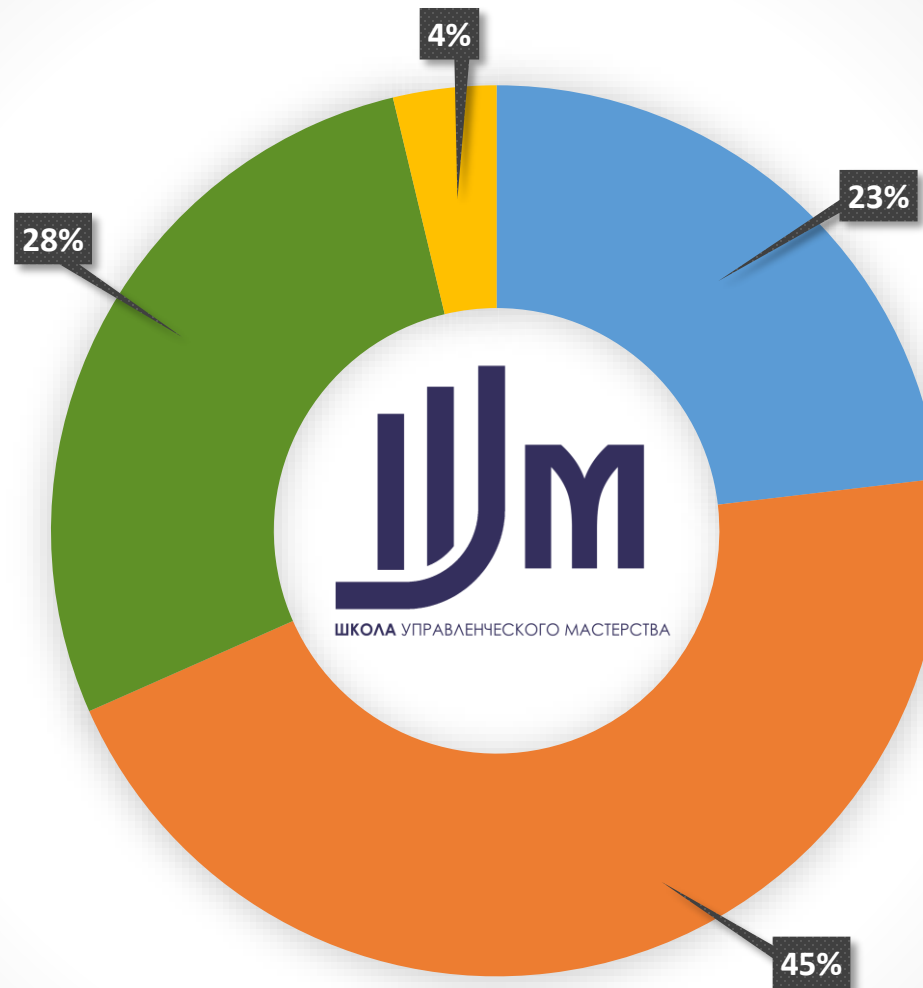

Школа управленческого мастерства

СТАТИСТИКА

Распределение заявок по районам

Образовательные учреждения

- Дошкольное образование
- Общее образование
- Дополнительное образование
- Среднее профессиональное образование

В ТОМ ЧИСЛЕ:

- Школа
- Лицей
- Гимназия

Мужчины/женщины

■ Мужчины

■ Женщины

Распределение кандидатов по должностям

- Заместитель директора/заведующего
- Руководитель структурного подразделения
- Старший воспитатель
- Методист
- Учитель
- Воспитатель
- Педагог-организатор
- Преподаватель
- Другое

Возраст кандидатов

- 20-30 лет
- 30-40 лет
- 40-50 лет
- 50-60

- Самый молодой участник – 20 лет
- Самый опытный участник – 58 лет

Школа управленческого мастерства

Наши контакты:

191002, Санкт-Петербург, улица Ломоносова, 11-13
shum@spbappo.ru